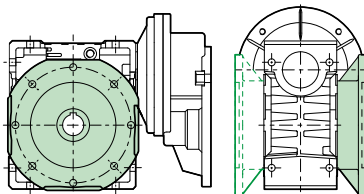

Kit assemblaggio - Accessori / Assembly Kit - Accessories

VP

AS Albero lento semplice / Single output shaft

AD Albero lento doppio / Double output shaft

		Grandezza - Size									
Riduttore Gearbox	VP / VI	025	030	040	050	063	075	090	110	130	150
	VR	-	-	063/040	063/050 071/050	071/063	071/075 080/075	080/090 090/090	080/110 090/110	090/130	-
	VC / VS	-	025/030	025/040 030/040	030/050	030/063	040/075	040/090	050/110	063/130	063/150
d	11 g6	14 h6	18 h6	25 h6	25 h6	28 h6	35 h6	42 h6	45 h6	50 h6	
B	23	30	40	50	50	60	80	80	80	82	
B1	25.5	32.5	43	53.5	53.5	63.5	84.5	84.5	85	87	
G1	50	63	78	92	112	120	140	155	170	200	
L	81	102	128	153	173	192	234	249	265	297	
L1	101	128	164	199	219	247	309	324	340	374	
f	-	M6	M6	M10	M10	M10	M12	M16	M16	M16	
b1	4	5	6	8	8	8	10	12	14	14	
t1	12.5	16	20.5	28	28	31	38	45	48.5	53.5	
CODICE / CODE AS	AS025	AS030	AS040	AS050	AS063	AS075	AS090	AS110	AS130	AS150	
CODICE / CODE AD	AD025	AD030	AD040	AD050	AD063	AD075	AD090	AD110	AD130	AD150	

BR Braccio di reazione / Torque arm

		Grandezza - Size									
Riduttore Gearbox	VP / VI	025	030	040	050	063	075	090	110	130	150
	VR	-	-	063/040	063/050 071/050	071/063	071/075 080/075	080/090 090/090	080/110 090/110	090/130	-
	VC / VS	-	025/030	025/040 030/040	030/050	030/063	040/075	040/090	050/110	063/130	063/150
K1	70	85	100	100	150	200	200	250	250	250	
G	14	14	14	14	14	25	25	30	30	30	
KG	17.5	24	31.5	38.5	49	47.5	57.5	62	69	84	
KH	8	8	10	10	10	20	20	25	25	25	
R	15	15	18	18	18	30	30	35	35	35	
CODICE / CODE	BR025	BR030	BR040	BR050	BR063	BR075	BR090	BR110	BR130	BR150	

KIT FLANGIA USCITA / KIT OUTPUT FLANGE

VP / VI

VR

VC / VS

		Grandezza - Size														
Riduttore Gearbox	VP / VI	025	030	040				050				063				
	VR	-	-	063/040				063/050 071/050				071/063				
	VC / VS	-	025/030	025/040 030/040				030/050				030/063				
	TIPO FLANGIA / TYPE FLANGE	FA	FA	FA	FB	FC	FD	FA	FB	FC	FD	FA	FB	FC	FD	FE
	CODICE / CODE	FA025	FA030	FA040	FB040	FC040	FD040	FA050	FB050	FC050	FD050	FA063	FB063	FC063	FD063	FE063