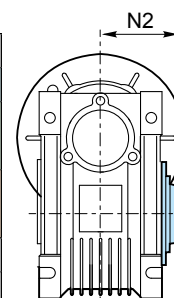

BR Braccio di reazione / Torque arm

		Grandezza - Size									
Riduttore Gearbox	VP / VI	025	030	040	050	063	075	090	110	130	150
	VR	-	-	063/040	063/050 071/050	071/063	071/075 080/075	080/090 090/090	080/110 090/110	090/130	-
	VC / VS	-	025/030	025/040 030/040	030/050	030/063	040/075	040/090	050/110	063/130	063/150
K1	70	85	100	100	150	200	200	250	250	250	
G	14	14	14	14	14	25	25	30	30	30	
KG	17.5	24	31.5	38.5	49	47.5	57.5	62	69	84	
KH	8	8	10	10	10	20	20	25	25	25	
R	15	15	18	18	18	30	30	35	35	35	
CODICE / CODE	BR025	BR030	BR040	BR050	BR063	BR075	BR090	BR110	BR130	BR150	

KIT FLANGIA USCITA / KIT OUTPUT FLANGE

VP / VI

VR

VC / VS

		Grandezza - Size														
Riduttore Gearbox	VP / VI	025	030	040				050				063				
	VR	-	-	063/040				063/050 071/050				071/063				
	VC / VS	-	025/030	025/040 030/040				030/050				030/063				
	TIPO FLANGIA / TYPE FLANGE	FA	FA	FA	FB	FC	FD	FA	FB	FC	FD	FA	FB	FC	FD	FE
	CODICE / CODE	FA025	FA030	FA040	FB040	FC040	FD040	FA050	FB050	FC050	FD050	FA063	FB063	FC063	FD063	FE063

		Grandezza - Size												
Riduttore Gearbox	VP / VI	075			090				110		130		150	
	VR	071/075 080/075			080/090 090/090				080/110 090/110		090/130		-	
	VC / VS	040/075			040/090				050/110		063/130		063/150	
	TIPO FLANGIA / TYPE FLANGE	FA	FB	FA	FB	FC	FD	FA	FB	FA	FA			
	CODICE / CODE	FA075	FB075	FA090	FB090	FC090	FD090	FA110	FB110	FA130	FA150			

KIT PROTEZIONE ALBERO CAVO / KIT HOLLOW SHAFT PROTECTION

		Grandezza - Size										
Riduttore Gearbox	VP / VI	025	030	040	050	063	075	090	110	130	150	
	VR	-	-	063/040	063/050 071/050	071/063	071/075 080/075	080/090 090/090	080/110 090/110	090/130	-	
	VC / VS	-	025/030	025/040 030/040	030/050	030/063	040/075	040/090	050/110	063/130	063/150	
	N2	-	42	50	58	69	74	86	94	102	113	
	CODICE / CODE	-	CO030	CO040	CO050	CO063	CO075	CO090	CO110	CO130		