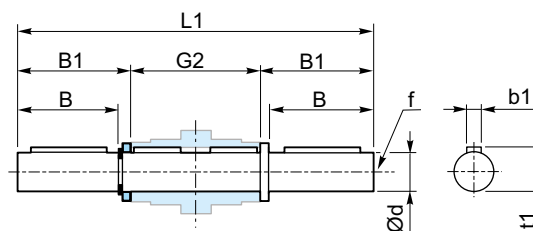

Kit assemblaggio - Accessori / Assembly Kit - Accessories

VP

AS Albero lento semplice / Single output shaft

AD Albero lento doppio / Double output shaft

		Grandezza - Size									
Riduttore Gearbox	VP / VI	025	030	040	050	063	075	090	110	130	150
	VR	-	-	063/040	063/050 071/050	071/063	071/075 080/075	080/090 090/090	080/110 090/110	090/130	-
	VC / VS	-	025/030	025/040 030/040	030/050	030/063	040/075	040/090	050/110	063/130	063/150
d	11 g6	14 h6	18 h6	25 h6	25 h6	28 h6	35 h6	42 h6	45 h6	50 h6	
B	23	30	40	50	50	60	80	80	80	82	
B1	25.5	32.5	43	53.5	53.5	63.5	84.5	84.5	85	87	
G1	50	63	78	92	112	120	140	155	170	200	
L	81	102	128	153	173	192	234	249	265	297	
L1	101	128	164	199	219	247	309	324	340	374	
f	-	M6	M6	M10	M10	M10	M12	M16	M16	M16	
b1	4	5	6	8	8	8	10	12	14	14	
t1	12.5	16	20.5	28	28	31	38	45	48.5	53.5	
CODICE / CODE AS	AS025	AS030	AS040	AS050	AS063	AS075	AS090	AS110	AS130	AS150	
CODICE / CODE AD	AD025	AD030	AD040	AD050	AD063	AD075	AD090	AD110	AD130	AD150	

BR Braccio di reazione / Torque arm

		Grandezza - Size									
Riduttore Gearbox	VP / VI	025	030	040	050	063	075	090	110	130	150
	VR	-	-	063/040	063/050 071/050	071/063	071/075 080/075	080/090 090/090	080/110 090/110	090/130	-
	VC / VS	-	025/030	025/040 030/040	030/050	030/063	040/075	040/090	050/110	063/130	063/150
K1	70	85	100	100	150	200	200	250	250	250	
G	14	14	14	14	14	25	25	30	30	30	
KG	17.5	24	31.5	38.5	49	47.5	57.5	62	69	84	
KH	8	8	10	10	10	20	20	25	25	25	
R	15	15	18	18	18	30	30	35	35	35	
CODICE / CODE	BR025	BR030	BR040	BR050	BR063	BR075	BR090	BR110	BR130	BR150	

		Grandezza - Size												
Riduttore Gearbox	VP / VI	075			090				110		130		150	
	VR	071/075 080/075			080/090 090/090				080/110 090/110		090/130		-	
	VC / VS	040/075			040/090				050/110		063/130		063/150	
	TIPO FLANGIA / TYPE FLANGE	FA	FB	FA	FB	FC	FD	FA	FB	FA	FA			
	CODICE / CODE	FA075	FB075	FA090	FB090	FC090	FD090	FA110	FB110	FA130	FA150			