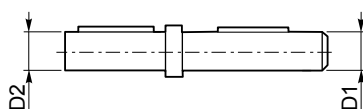

KIT FLANGIA ENTRATA / KIT INPUT FLANGE

VP	IEC	CODICE / CODE
025	56B14	FI025056B14
030	63B5	FI030063B5
	63B14	FI030063B14
	56B5	FI030056B5
	56B14	FI030056B14
	71B5	FI040071B5
040	71B14	FI040071B14
	63B5	FI040063B5
	63B14	FI040063B14
	56B5	FI040056B5
	80B5	FI050080B5
050	80B14	FI050080B14
	71B5	FI050071B5
	71B14	FI050071B14
	63B5	FI050063B5
	90B5	FI063080B5
063	90B14	FI063090B14
	80B5	FI063080B5
	80B14	FI063080B14
	71B5	FI063071B5
	71B14	FI063071B14
	100/112B5	FI075100B5
075	100/112B14	FI075100B14
	90B5	FI075080B5
	90B14	FI075090B14
	80B5	FI075080B5
	80B14	FI075080B14
	71B5	FI075071B5
	100/112B5	FI075100B5
090	100/112B14	FI075100B14
	90B5	FI075080B5
	90B14	FI075090B14
	80B5	FI075080B5
	80B14	FI075080B14
	132B5	FI110132B5
110	132 B14	FI110132B14
	100/112B5	FI110100B5
	100/112B14	FI110100B14
	90B5	FI110080B5
	90B14	FI110090B14
	80B5	FI110080B5
	132B5	FI110132B5
	130	132 B14
100/112B5		FI110100B5
100/112B14		FI110100B14
90B5		FI110080B5
160B5		FI150160B5
150		132B5
	100/112B5	FI150100B5

KIT COMBINAZIONE VITE SENZA FINE / KIT COMBINATION WORMGEARBOXES

Albero di combinazione / Combination shaft Flangia di combinazione / Combination flange

VR	CODICE / CODE	Albero di combinazione / Combination shaft		Flangia di combinazione / Combination flange		
		D1	D2	D3	D4	L3
025/030	KC025030A09	11	9	70	58	36.5
025/040	KC025040A11	11	11	70	75	41.5
030/040	KC030040A11	14	11	75	75	40
030/050	KC030050A14	14	14	75	89	40
	KC030063A14	14	14			
030/063	KC030063A19	14	19	75	89	42
	KC030063A14	14	14			
040/075	KC040075A19	18	19	87	96	41
040/090	KC040090A24	18	24	87	96	41
050/110	KC050110A28	25	28	100	115	56.5
063/130	KC063130A28	25	28	110	115	47
063/150	KC063150A38	25	38	110	155	52