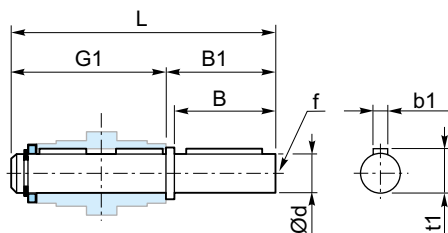

Kit assemblaggio - Accessori / Assembly Kit - Accessories

VP

AS Albero lento semplice / Single output shaft

AD Albero lento doppio / Double output shaft

		Grandezza - Size									
Riduttore Gearbox	VP / VI	025	030	040	050	063	075	090	110	130	150
	VR	-	-	063/040	063/050 071/050	071/063	071/075 080/075	080/090 090/090	080/110 090/110	090/130	-
	VC / VS	-	025/030	025/040 030/040	030/050	030/063	040/075	040/090	050/110	063/130	063/150
d	11 g6	14 h6	18 h6	25 h6	25 h6	28 h6	35 h6	42 h6	45 h6	50 h6	
B	23	30	40	50	50	60	80	80	80	82	
B1	25.5	32.5	43	53.5	53.5	63.5	84.5	84.5	85	87	
G1	50	63	78	92	112	120	140	155	170	200	
L	81	102	128	153	173	192	234	249	265	297	
L1	101	128	164	199	219	247	309	324	340	374	
f	-	M6	M6	M10	M10	M10	M12	M16	M16	M16	
b1	4	5	6	8	8	8	10	12	14	14	
t1	12.5	16	20.5	28	28	31	38	45	48.5	53.5	
CODICE / CODE AS	AS025	AS030	AS040	AS050	AS063	AS075	AS090	AS110	AS130	AS150	
CODICE / CODE AD	AD025	AD030	AD040	AD050	AD063	AD075	AD090	AD110	AD130	AD150	

BR Braccio di reazione / Torque arm

		Grandezza - Size									
Riduttore Gearbox	VP / VI	025	030	040	050	063	075	090	110	130	150
	VR	-	-	063/040	063/050 071/050	071/063	071/075 080/075	080/090 090/090	080/110 090/110	090/130	-
	VC / VS	-	025/030	025/040 030/040	030/050	030/063	040/075	040/090	050/110	063/130	063/150
K1	70	85	100	100	150	200	200	250	250	250	
G	14	14	14	14	14	25	25	30	30	30	
KG	17.5	24	31.5	38.5	49	47.5	57.5	62	69	84	
KH	8	8	10	10	10	20	20	25	25	25	
R	15	15	18	18	18	30	30	35	35	35	
CODICE / CODE	BR025	BR030	BR040	BR050	BR063	BR075	BR090	BR110	BR130	BR150	

		Grandezza - Size												
Riduttore Gearbox	VP / VI	075			090				110		130		150	
	VR	071/075 080/075			080/090 090/090				080/110 090/110		090/130		-	
	VC / VS	040/075			040/090				050/110		063/130		063/150	
	TIPO FLANGIA / TYPE FLANGE	FA	FB	FA	FB	FC	FD	FA	FB	FA	FA			
	CODICE / CODE	FA075	FB075	FA090	FB090	FC090	FD090	FA110	FB110	FA130	FA150			