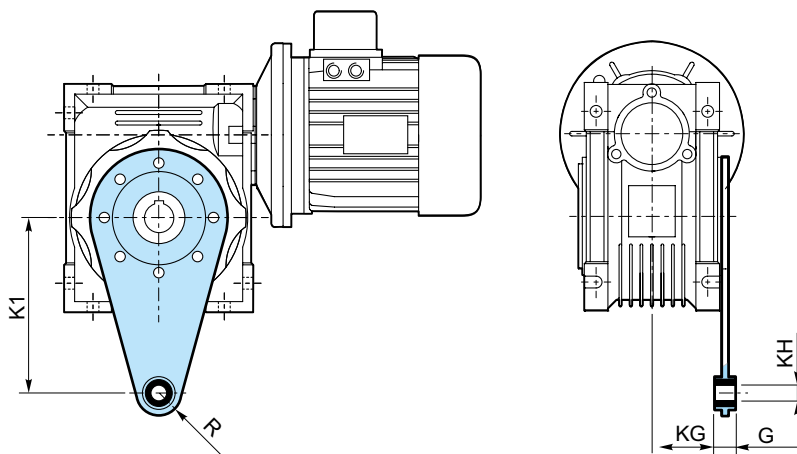

Kit assemblaggio - Accessori / Assembly Kit - Accessories

VP

AS Albero lento semplice / Single output shaft

AD Albero lento doppio / Double output shaft

		Grandezza - Size									
Riduttore Gearbox	VP / VI	025	030	040	050	063	075	090	110	130	150
	VR	-	-	063/040	063/050 071/050	071/063	071/075 080/075	080/090 090/090	080/110 090/110	090/130	-
	VC / VS	-	025/030	025/040 030/040	030/050	030/063	040/075	040/090	050/110	063/130	063/150
d	11 g6	14 h6	18 h6	25 h6	25 h6	28 h6	35 h6	42 h6	45 h6	50 h6	
B	23	30	40	50	50	60	80	80	80	82	
B1	25.5	32.5	43	53.5	53.5	63.5	84.5	84.5	85	87	
G1	50	63	78	92	112	120	140	155	170	200	
L	81	102	128	153	173	192	234	249	265	297	
L1	101	128	164	199	219	247	309	324	340	374	
f	-	M6	M6	M10	M10	M10	M12	M16	M16	M16	
b1	4	5	6	8	8	8	10	12	14	14	
t1	12.5	16	20.5	28	28	31	38	45	48.5	53.5	
CODICE / CODE AS	AS025	AS030	AS040	AS050	AS063	AS075	AS090	AS110	AS130	AS150	
CODICE / CODE AD	AD025	AD030	AD040	AD050	AD063	AD075	AD090	AD110	AD130	AD150	

BR Braccio di reazione / Torque arm

		Grandezza - Size									
Riduttore Gearbox	VP / VI	025	030	040	050	063	075	090	110	130	150
	VR	-	-	063/040	063/050 071/050	071/063	071/075 080/075	080/090 090/090	080/110 090/110	090/130	-
	VC / VS	-	025/030	025/040 030/040	030/050	030/063	040/075	040/090	050/110	063/130	063/150
K1	70	85	100	100	150	200	200	250	250	250	
G	14	14	14	14	14	25	25	30	30	30	
KG	17.5	24	31.5	38.5	49	47.5	57.5	62	69	84	
KH	8	8	10	10	10	20	20	25	25	25	
R	15	15	18	18	18	30	30	35	35	35	
CODICE / CODE	BR025	BR030	BR040	BR050	BR063	BR075	BR090	BR110	BR130	BR150	

KIT FLANGIA USCITA / KIT OUTPUT FLANGE

VP / VI

VR

VC / VS

		Grandezza - Size														
Riduttore Gearbox	VP / VI	025	030	040				050				063				
	VR	-	-	063/040				063/050 071/050				071/063				
	VC / VS	-	025/030	025/040 030/040				030/050				030/063				
	TIPO FLANGIA / TYPE FLANGE	FA	FA	FA	FB	FC	FD	FA	FB	FC	FD	FA	FB	FC	FD	FE
	CODICE / CODE	FA025	FA030	FA040	FB040	FC040	FD040	FA050	FB050	FC050	FD050	FA063	FB063	FC063	FD063	FE063