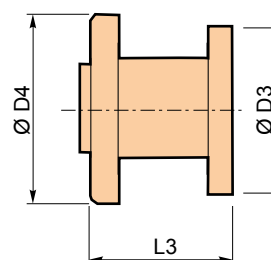

Kit assemblaggio - Accessori / Assembly Kit - Accessories

KIT PRECOPPIA / KIT PRE-STAGE

VR	CODICE / CODE	P	D	P2	D2	R1	Kg
063/040 063/050	PR063A11	140	11	105	11	2.94	1.5
	PR063A14	140	11	105	14		1.5
071/050 071/063 071/075	PR071A14	160	14	120	14	2.94	2.6
	PR071A19	160	14	120	19		2.6
080/075 080/090 080/110	PR080A19	200	19	160	19	3	4.7
	PR080A24	200	19	160	24		4.7
090/090 090/110 090/130	PR090A24	200	24	160	24	2.45	4.7
	PR090A28	200	24	160	28		4.7

KIT COMBINAZIONE VITE SENZA FINE / KIT COMBINATION WORMGEARBOXES

Albero di combinazione / Combination shaft Flangia di combinazione / Combination flange

VR	CODICE / CODE	Albero di combinazione / Combination shaft		Flangia di combinazione / Combination flange		
		D1	D2	D3	D4	L3
025/030	KC025030A09	11	9	70	58	36.5
025/040	KC025040A11	11	11	70	75	41.5
030/040	KC030040A11	14	11	75	75	40
030/050	KC030050A14	14	14	75	89	40
	KC030063A14	14	14			
030/063	KC030063A19	14	19	75	89	42
	KC030063A14	14	14			
040/075	KC040075A19	18	19	87	96	41
040/090	KC040090A24	18	24	87	96	41
050/110	KC050110A28	25	28	100	115	56.5
063/130	KC063130A28	25	28	110	115	47
063/150	KC063150A38	25	38	110	155	52

BC Boccola di riduzione in acciaio / Metal shaft sleeves

D2	11	14	19	19	24	24	28	28	38	38	42
D1	9	11	11	14	14	19	19	24	24	28	38
L	23	30	40	40	50	50	60	60	80	80	110
CODICE / CODE	BC1109	BC1411	BC1911	BC1914	BC2414	BC2419	BC2819	BC2824	BC3824	BC3828	BC4238