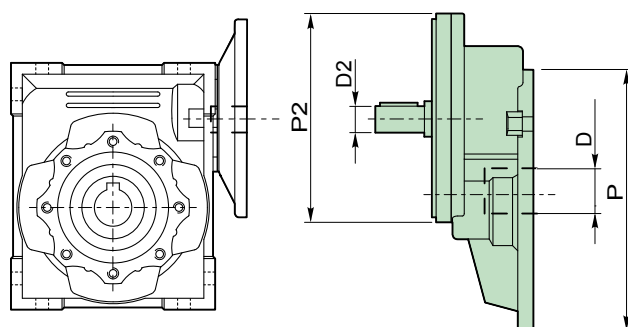

KIT FLANGIA ENTRATA / KIT INPUT FLANGE

VP	IEC	CODICE / CODE
025	56B14	FI025056B14
030	63B5	FI030063B5
	63B14	FI030063B14
	56B5	FI030056B5
	56B14	FI030056B14
	71B5	FI040071B5
040	71B14	FI040071B14
	63B5	FI040063B5
	63B14	FI040063B14
	56B5	FI040056B5
	80B5	FI050080B5
050	80B14	FI050080B14
	71B5	FI050071B5
	71B14	FI050071B14
	63B5	FI050063B5
	90B5	FI063080B5
063	90B14	FI063090B14
	80B5	FI063080B5
	80B14	FI063080B14
	71B5	FI063071B5
	71B14	FI063071B14
	100/112B5	FI075100B5
075	100/112B14	FI075100B14
	90B5	FI075080B5
	90B14	FI075090B14
	80B5	FI075080B5
	80B14	FI075080B14
	71B5	FI075071B5
	100/112B5	FI075100B5
090	100/112B14	FI075100B14
	90B5	FI075080B5
	90B14	FI075090B14
	80B5	FI075080B5
	80B14	FI075080B14
	132B5	FI110132B5
110	132 B14	FI110132B14
	100/112B5	FI110100B5
	100/112B14	FI110100B14
	90B5	FI110080B5
	90B14	FI110090B14
	80B5	FI110080B5
	132B5	FI110132B5
	130	132 B14
100/112B5		FI110100B5
100/112B14		FI110100B14
90B5		FI110080B5
160B5		FI150160B5
150		132B5
	100/112B5	FI150100B5

KIT COMBINAZIONE VITE SENZA FINE / KIT COMBINATION WORMGEARBOXES

Albero di combinazione / Combination shaft Flangia di combinazione / Combination flange

VR	CODICE / CODE	Albero di combinazione / Combination shaft		Flangia di combinazione / Combination flange		
		D1	D2	D3	D4	L3
025/030	KC025030A09	11	9	70	58	36.5
025/040	KC025040A11	11	11	70	75	41.5
030/040	KC030040A11	14	11	75	75	40
030/050	KC030050A14	14	14	75	89	40
	KC030063A14	14	14			
030/063	KC030063A19	14	19	75	89	42
	KC030063A14	14	14			
040/075	KC040075A19	18	19	87	96	41
040/090	KC040090A24	18	24	87	96	41
050/110	KC050110A28	25	28	100	115	56.5
063/130	KC063130A28	25	28	110	115	47
063/150	KC063150A38	25	38	110	155	52