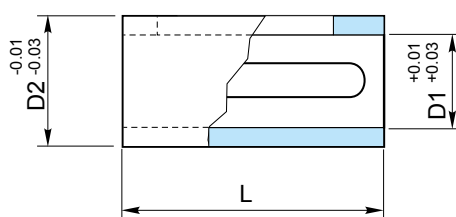

BC Boccola di riduzione in acciaio / Metal shaft sleeves

D2	11	14	19	19	24	24	28	28	38	38	42
D1	9	11	11	14	14	19	19	24	24	28	38
L	23	30	40	40	50	50	60	60	80	80	110
CODICE / CODE	BC1109	BC1411	BC1911	BC1914	BC2414	BC2419	BC2819	BC2824	BC3824	BC3828	BC4238