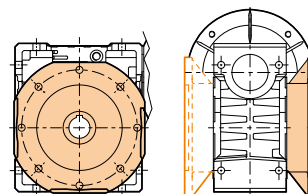

BR Braccio di reazione / Torque arm

		Grandezza - Size									
Riduttore Gearbox	VP / VI	025	030	040	050	063	075	090	110	130	150
	VR	-	-	063/040	063/050 071/050	071/063	071/075 080/075	080/090 090/090	080/110 090/110	090/130	-
	VC / VS	-	025/030	025/040 030/040	030/050	030/063	040/075	040/090	050/110	063/130	063/150
K1	70	85	100	100	150	200	200	250	250	250	
G	14	14	14	14	14	25	25	30	30	30	
KG	17.5	24	31.5	38.5	49	47.5	57.5	62	69	84	
KH	8	8	10	10	10	20	20	25	25	25	
R	15	15	18	18	18	30	30	35	35	35	
CODICE / CODE	BR025	BR030	BR040	BR050	BR063	BR075	BR090	BR110	BR130	BR150	

KIT FLANGIA USCITA / KIT OUTPUT FLANGE

VP / VI

VR

VC / VS

		Grandezza - Size														
Riduttore Gearbox	VP / VI	025	030	040				050				063				
	VR	-	-	063/040				063/050 071/050				071/063				
	VC / VS	-	025/030	025/040 030/040				030/050				030/063				
	TIPO FLANGIA / TYPE FLANGE	FA	FA	FA	FB	FC	FD	FA	FB	FC	FD	FA	FB	FC	FD	FE
	CODICE / CODE	FA025	FA030	FA040	FB040	FC040	FD040	FA050	FB050	FC050	FD050	FA063	FB063	FC063	FD063	FE063

		Grandezza - Size												
Riduttore Gearbox	VP / VI	075			090				110		130		150	
	VR	071/075 080/075			080/090 090/090				080/110 090/110		090/130		-	
	VC / VS	040/075			040/090				050/110		063/130		063/150	
	TIPO FLANGIA / TYPE FLANGE	FA	FB	FA	FB	FC	FD	FA	FB	FA	FA			
	CODICE / CODE	FA075	FB075	FA090	FB090	FC090	FD090	FA110	FB110	FA130	FA150			

KIT PROTEZIONE ALBERO CAVO / KIT HOLLOW SHAFT PROTECTION

		Grandezza - Size										
Riduttore Gearbox	VP / VI	025	030	040	050	063	075	090	110	130	150	
	VR	-	-	063/040	063/050 071/050	071/063	071/075 080/075	080/090 090/090	080/110 090/110	090/130	-	
	VC / VS	-	025/030	025/040 030/040	030/050	030/063	040/075	040/090	050/110	063/130	063/150	
	N2	-	42	50	58	69	74	86	94	102	113	
	CODICE / CODE	-	CO030	CO040	CO050	CO063	CO075	CO090	CO110	CO130		