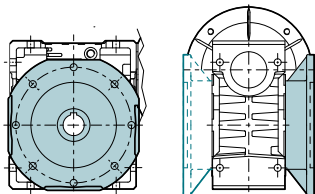

Kit assemblaggio - Accessori / Assembly Kit - Accessories

VP

AS Albero lento semplice / Single output shaft

AD Albero lento doppio / Double output shaft

		Grandezza - Size									
Riduttore Gearbox	VP / VI	025	030	040	050	063	075	090	110	130	150
	VR	-	-	063/040	063/050 071/050	071/063	071/075 080/075	080/090 090/090	080/110 090/110	090/130	-
	VC / VS	-	025/030	025/040 030/040	030/050	030/063	040/075	040/090	050/110	063/130	063/150
d	11 g6	14 h6	18 h6	25 h6	25 h6	28 h6	35 h6	42 h6	45 h6	50 h6	
B	23	30	40	50	50	60	80	80	80	82	
B1	25.5	32.5	43	53.5	53.5	63.5	84.5	84.5	85	87	
G1	50	63	78	92	112	120	140	155	170	200	
L	81	102	128	153	173	192	234	249	265	297	
L1	101	128	164	199	219	247	309	324	340	374	
f	-	M6	M6	M10	M10	M10	M12	M16	M16	M16	
b1	4	5	6	8	8	8	10	12	14	14	
t1	12.5	16	20.5	28	28	31	38	45	48.5	53.5	
CODICE / CODE AS	AS025	AS030	AS040	AS050	AS063	AS075	AS090	AS110	AS130	AS150	
CODICE / CODE AD	AD025	AD030	AD040	AD050	AD063	AD075	AD090	AD110	AD130	AD150	

BR Braccio di reazione / Torque arm

		Grandezza - Size									
Riduttore Gearbox	VP / VI	025	030	040	050	063	075	090	110	130	150
	VR	-	-	063/040	063/050 071/050	071/063	071/075 080/075	080/090 090/090	080/110 090/110	090/130	-
	VC / VS	-	025/030	025/040 030/040	030/050	030/063	040/075	040/090	050/110	063/130	063/150
K1	70	85	100	100	150	200	200	250	250	250	
G	14	14	14	14	14	25	25	30	30	30	
KG	17.5	24	31.5	38.5	49	47.5	57.5	62	69	84	
KH	8	8	10	10	10	20	20	25	25	25	
R	15	15	18	18	18	30	30	35	35	35	
CODICE / CODE	BR025	BR030	BR040	BR050	BR063	BR075	BR090	BR110	BR130	BR150	

KIT FLANGIA USCITA / KIT OUTPUT FLANGE

VP / VI

VR

VC / VS

		Grandezza - Size														
Riduttore Gearbox	VP / VI	025	030	040				050				063				
	VR	-	-	063/040				063/050 071/050				071/063				
	VC / VS	-	025/030	025/040 030/040				030/050				030/063				
	TIPO FLANGIA / TYPE FLANGE	FA	FA	FA	FB	FC	FD	FA	FB	FC	FD	FA	FB	FC	FD	FE
	CODICE / CODE	FA025	FA030	FA040	FB040	FC040	FD040	FA050	FB050	FC050	FD050	FA063	FB063	FC063	FD063	FE063