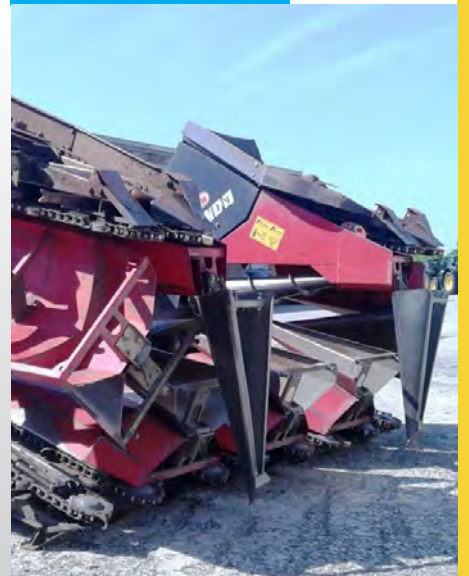

## APPLICATIONS

Nel settore agricolo il rispetto delle tempistiche è un fattore chiave per il successo. Il rispetto dei tempi di consegna è assicurato dall'elevata affidabilità del servizio offerto da SATI e l'elevata qualità dell'offerta dei prodotti SATI, progettati e costruiti secondo la normativa ISO 9001, standard a catalogo o realizzati su specifica del cliente, è una garanzia nell'affrontare le sfide più impegnative.